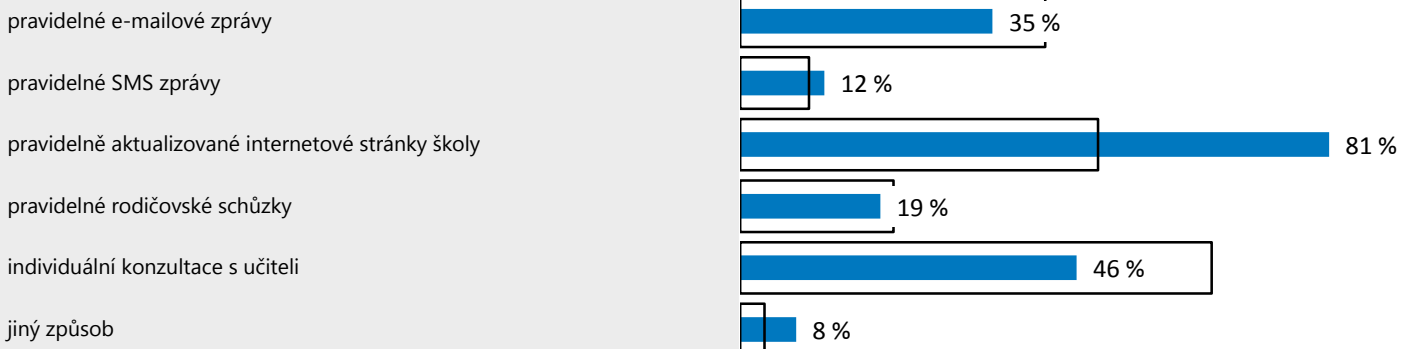

– vaše škola

– průměr všech zapojených škol